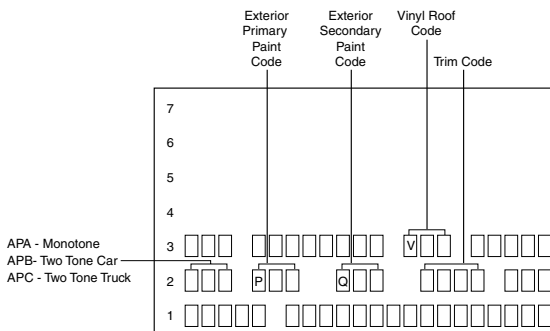

1. **“Código de color del Fabricante”** Este es el código asignado por el fabricante del auto al color de la pintura. (Ver diagramas al comienzo de cada sección, o llame a su fabricante si se le dificulta localizar este código en su vehículo)
2. **“No. WA”**– Parte del código de color del fabricante para vehículos General Motors únicamente
3. **“Nombre del Color”**– Nombre del Color asignado por el fabricante. Algunos nombres pueden ser asignados para el mismo color. No todos los nombres aparecerán en esta columna. La clave mas importante para una igualación correcta es el Código de color del Fabricante del vehículo
4. **“Scratch-Fix”**– Colores para autos domésticos, un numero NGSF en esta columna indica que ese color esta disponible en tubo Dupli-color Scratch-Fix de ½ onza. Para colores de autos importados, el numero empezara con la abreviación del fabricante del auto: HA–Honda, MZ – Mazda, MT – Mitsubishi, NS – Nissan, SU – Subaru, TY – Toyota, VW – Volkswagen.
5. **“Aerosol para Auto de 5 oz”**– Una DS o un numero 88 en esta columna indica que ese color esta disponible en Dupli-color Aerosol para Auto de 5 onzas. “DS” indica domestico; “88” indica importado.
6. **“Aerosol de 11 oz. Camión/Vagoneta/SUV”**– Un numero con una “T” en esta columna indica que ese color esta disponible en Dupli-color Aerosol 11 oz. Camión, Vagonetas y Autos Utilitarios.

CHRYSLER / DODGE / PLYMOUTH / JEEP

DOMESTIC VEHICLES

HOW TO LOCATE THE MANUFACTURER'S PAINT CODE

1. Each vehicle manufacturer indicates a paint code on a vehicle identification plate or sticker. The location of this plate or sticker varies by year and by manufacturer. If you have trouble locating your paint code, contact your local dealership.